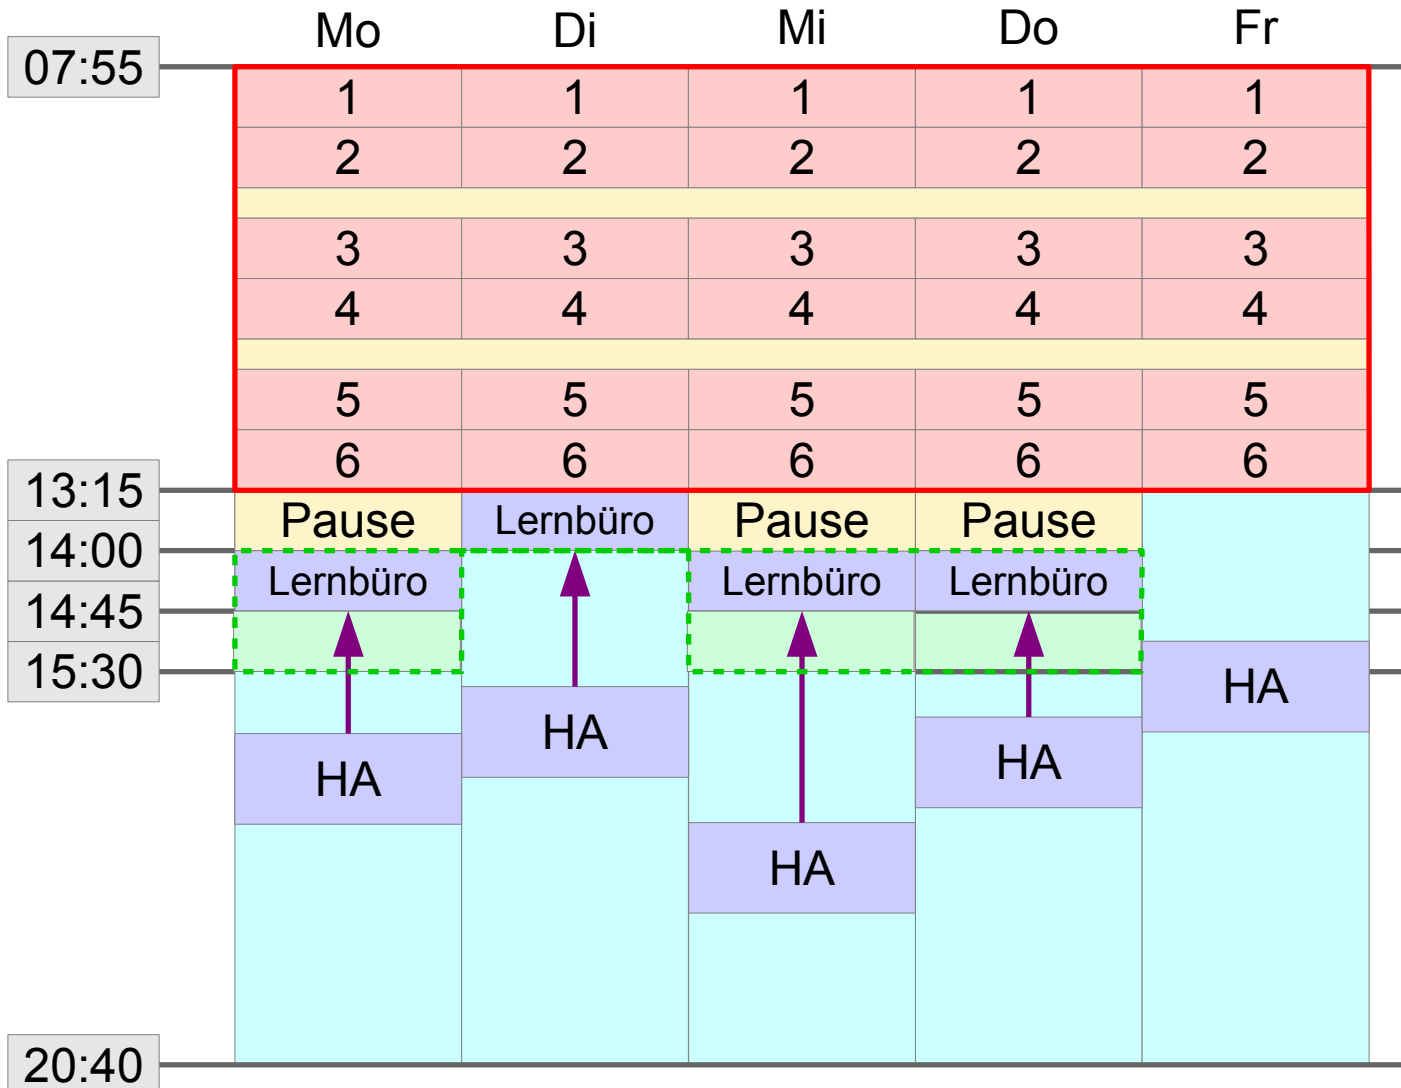

Die weiterführenden Schulen Strukturinformation

Verschiedene Wege • Gemeinsame Ziele

Die weiterführenden Schulen Strukturinformation

Zeitraahmen an der Europaschule / Gesamtschule Hemer

	Mo	Di	Mi	Do	Fr
07:45	1	1	1	1	1
	2	2	2	2	2
	3	3	Lernzeit	3	3
	Lernzeit	4	4	4	4
	5	5	5	5	5
	6	6	6	6	6
13:05	Pause		Pause	Pause	7
13:50	8		8	Lernzeit	
	9		9	9	
15:35					
20:40					

Keine
schriftlichen
Hausaufgaben

Die weiterführenden Schulen Strukturinformation

Zeitraahmen an der Hans-Prinzhorn-Realschule

HA-Betreuung,
LR-Förderung,
AG-Angebote

Lernbüro
(Teile der) Hausaufgaben
können im Lernbüro unter
Betreuung erledigt werden

Hausaufgaben
Stufe 5 bis 7: 60 min täglich
Stufe 8 bis 10: 75 min täglich

Zeitraahmen am Friedrich-Leopold-Woeste-Gymnasium

	Mo	Di	Mi	Do	Fr
07:50	1	1	1	1	1
	2	2	2	2	2
	3	3	3	3	3
	4	4	4	4	4
	5	5	5	5	5
12:20	Pause	6	Pause	Pause	6
13:10	7	7	7	7	7
	8	8	8	8	8
14:55					
20:40					

Verlässlicher
Zeitraahmen

Wahlangebote:
HA-Betreuung,
Neigungsförderung,
Tutorien (D/M/E),
AG-Angebote

Lern-/Hausaufgaben
(täglich ca. 45 min)

können vor 14.55 Uhr
unter Betreuung in der
Schule wahrgenommen
oder
selbständig am Nachmittag
als HA absolviert werden.