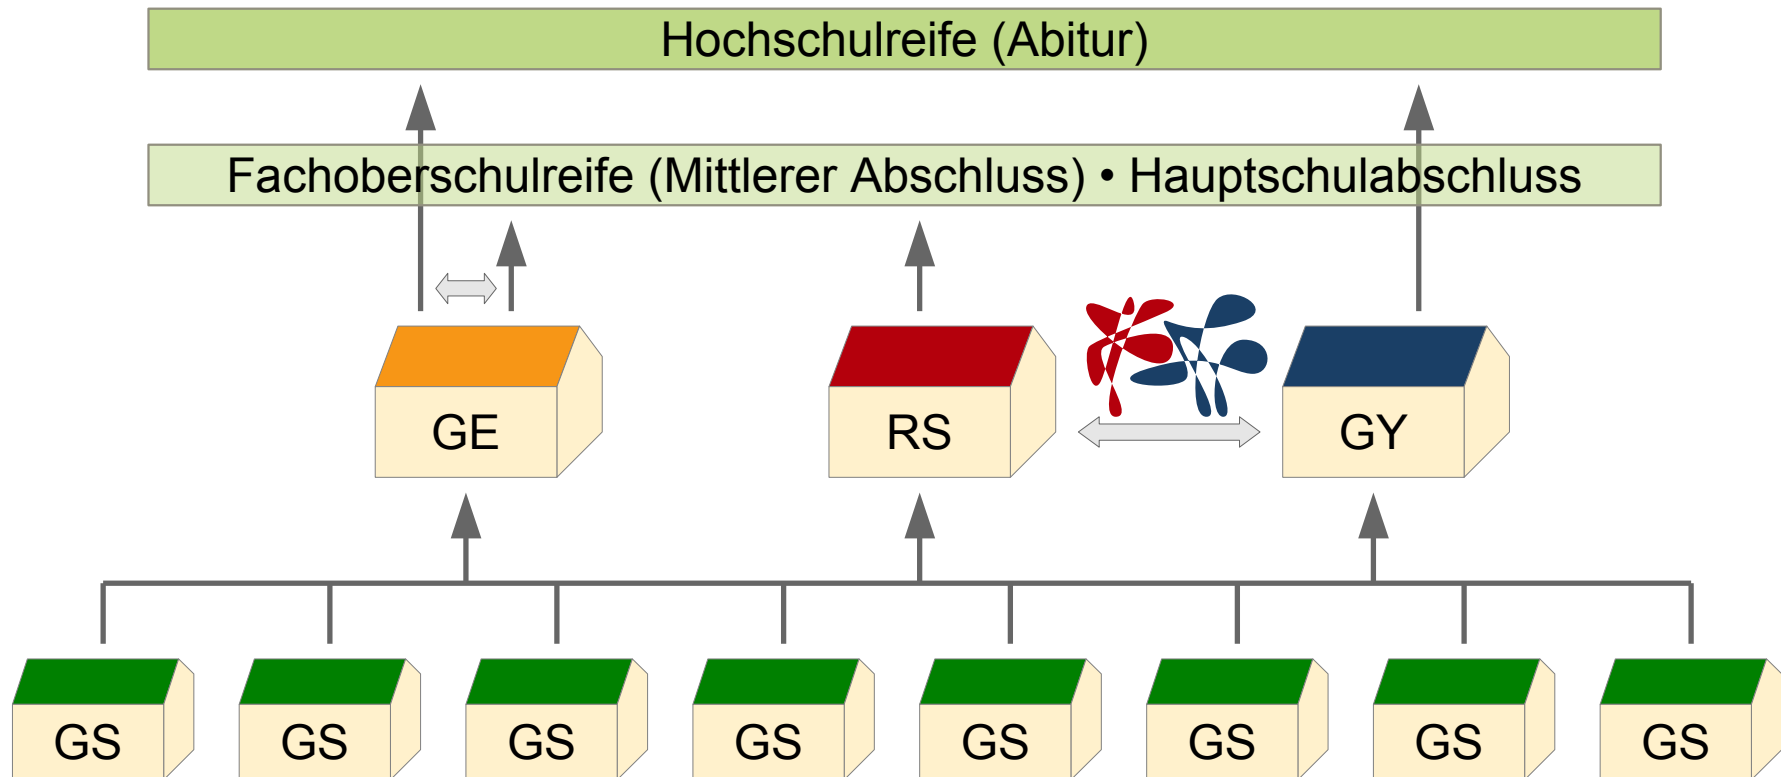

Gemeinsame Präsentation zur Information der vierten Klassen in den Hemeraner Grundschulen

Europaschule am Friedenspark
Gesamtschule Hemer

Hans-Prinzhorn-Realschule

Friedrich-Leopold-Woeste-Gymnasium

Schullandschaft in Hemer

Die weiterführenden Schulen Strukturinformation

Verschiedene Wege • Gemeinsame Ziele

Die weiterführenden Schulen Strukturinformation

Zeitraahmen an der Europaschule / Gesamtschule Hemer

	Mo	Di	Mi	Do	Fr
07:45	1	1	1	1	1
	2	2	2	2	2
	3	3	Lernzeit	3	3
	Lernzeit	4	4	4	4
	5	5	5	5	5
	6	6	6	6	6
13:05	Pause		Pause	Pause	7
13:50	8		8	Lernzeit	
	9		9	9	
15:35					
20:40					

Keine
schriftlichen
Hausaufgaben

Die weiterführenden Schulen Strukturinformation

Zeitraahmen an der Hans-Prinzhorn-Realschule

HA-Betreuung,
LR-Förderung,
AG-Angebote

Lernbüro
(Teile der) Hausaufgaben
können im Lernbüro unter
Betreuung erledigt werden