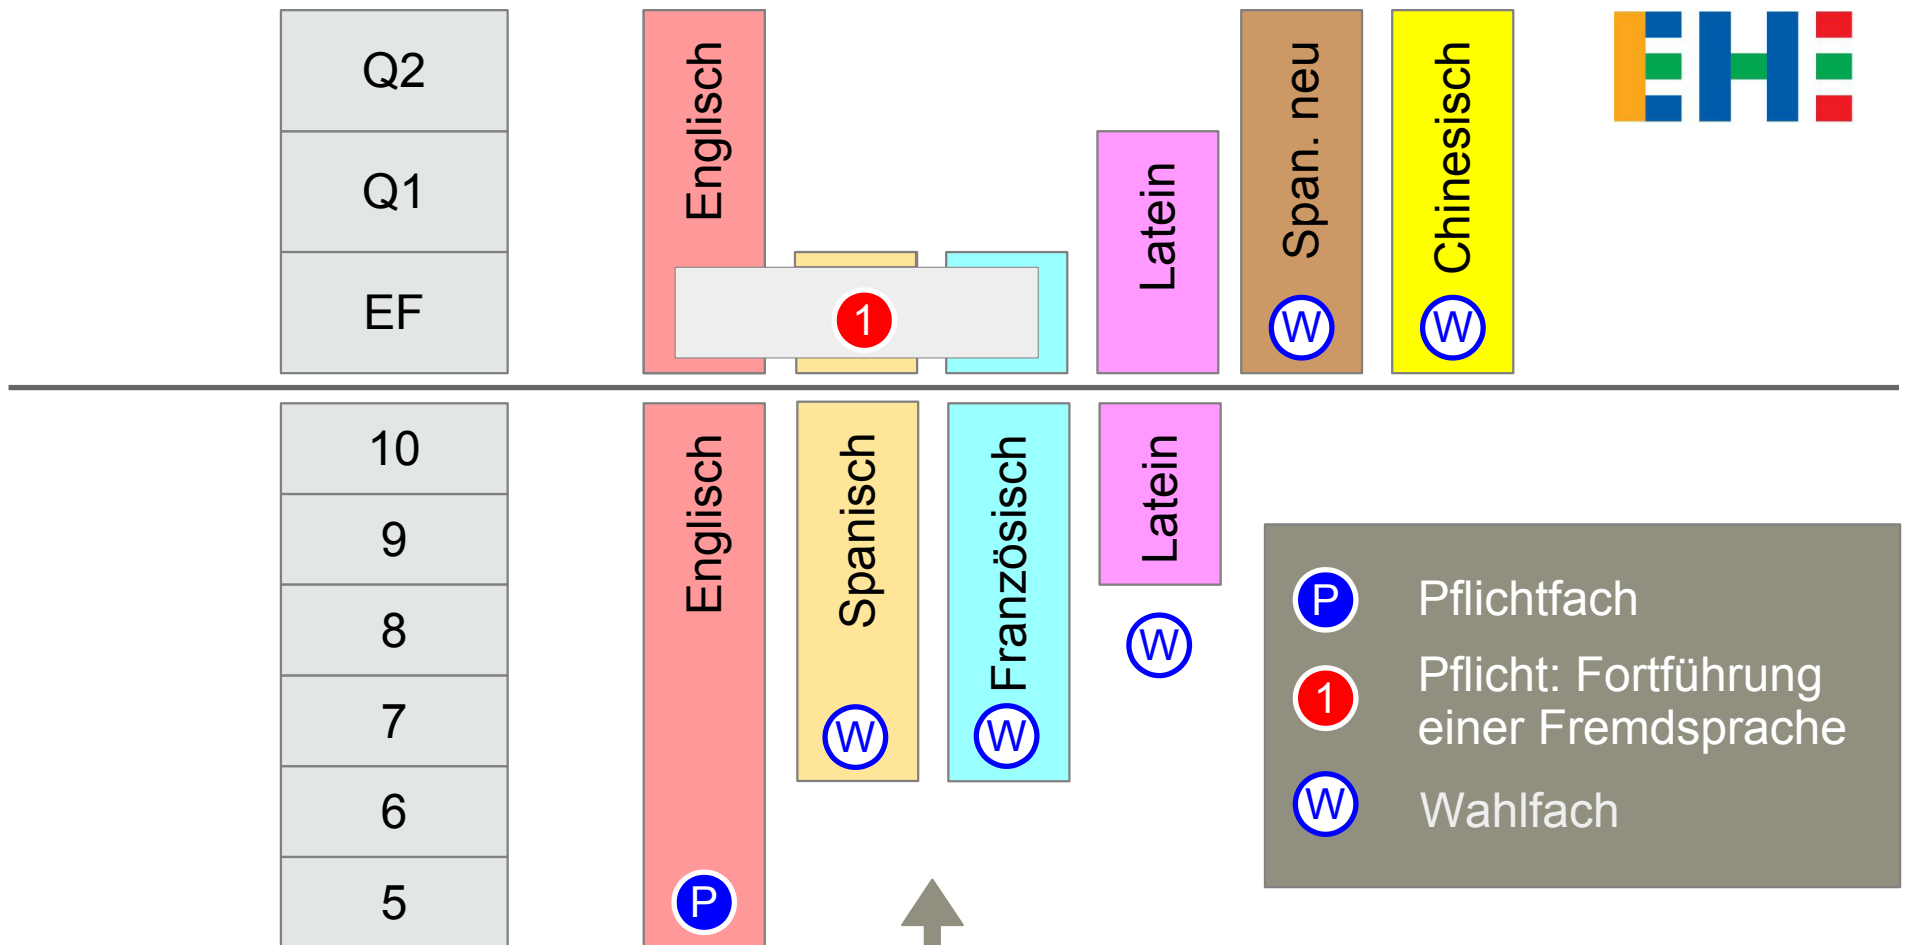

Keine
schriftlichen
Hausaufgaben

Die weiterführenden Schulen Strukturinformation

Zeitraahmen an der Hans-Prinzhorn-Realschule

HA-Betreuung,
LR-Förderung,
AG-Angebote

Lernbüro
(Teile der) Hausaufgaben
können im Lernbüro unter
Betreuung erledigt werden

Hausaufgaben
Stufe 5 bis 7: 60 min täglich
Stufe 8 bis 10: 75 min täglich

Zeitraahmen am Friedrich-Leopold-Woeste-Gymnasium

	Mo	Di	Mi	Do	Fr
07:50	1	1	1	1	1
	2	2	2	2	2
	3	3	3	3	3
	4	4	4	4	4
	5	5	5	5	5
12:20	Pause	6	Pause	Pause	6
13:10	7	7	7	7	7
	8	8	8	8	8
14:55					
20:40					

Verlässlicher
Zeitraahmen

Wahlangebote:
HA-Betreuung,
Neigungsförderung,
Tutorien (D/M/E),
AG-Angebote

Lern-/Hausaufgaben
(täglich ca. 45 min)

können vor 14.55 Uhr
unter Betreuung in der
Schule wahrgenommen
oder
selbständig am Nachmittag
als HA absolviert werden.

Sprachenfolge an der Europaschule / Gesamtschule Hemer

Es gibt auch nichtsprachliche Angebote im Wahlpflichtbereich der Stufen 7 bis 10

Sprachenfolge an der Hans-Prinzhorn-Realschule

Es gibt auch nichtsprachliche Angebote im Wahlpflichtbereich der Stufen 7 bis 10