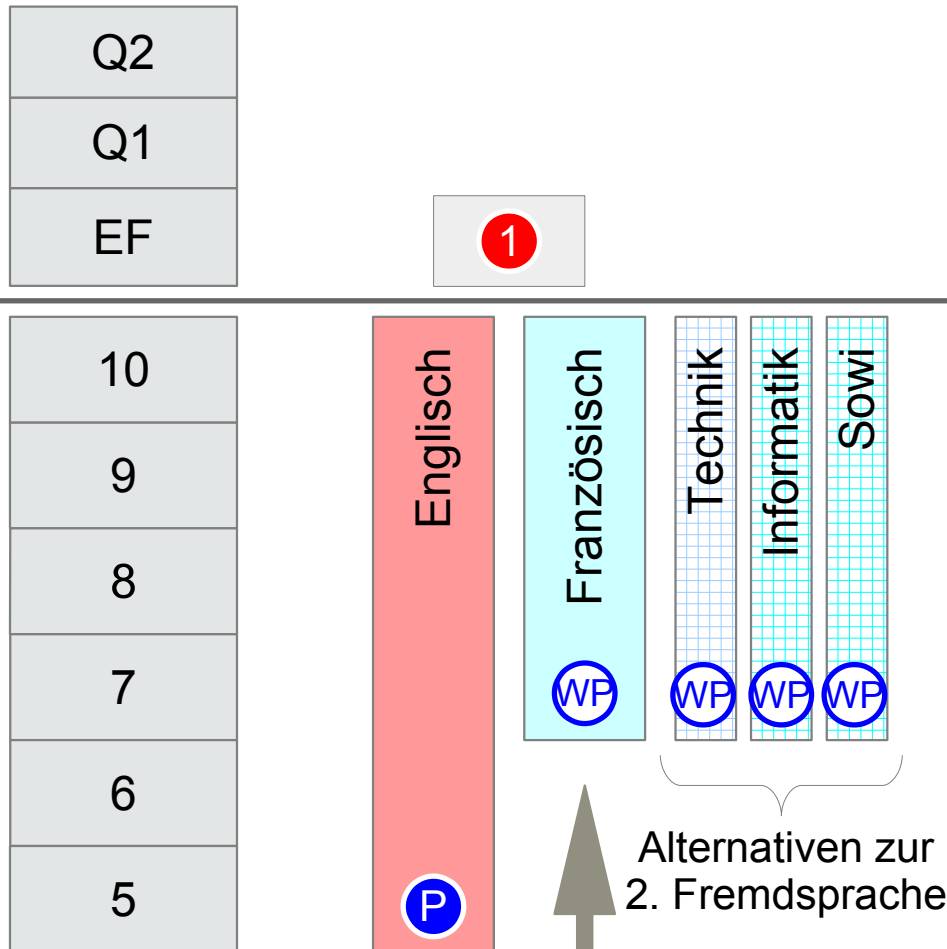

Verlässlicher
Zeitraahmen

Wahlangebote:
HA-Betreuung,
Neigungsförderung,
Tutorien (D/M/E),
AG-Angebote

Lern-/Hausaufgaben
(täglich ca. 45 min)

können vor 14.55 Uhr
unter Betreuung in der
Schule wahrgenommen
oder
selbständig am Nachmittag
als HA absolviert werden.

Sprachenfolge an der Europaschule / Gesamtschule Hemer

Es gibt auch nichtsprachliche Angebote im Wahlpflichtbereich der Stufen 7 bis 10

Sprachenfolge an der Hans-Prinzhorn-Realschule

Es gibt auch nichtsprachliche Angebote im Wahlpflichtbereich der Stufen 7 bis 10

Sprachenfolge am Friedrich-Leopold-Woeste-Gymnasium

Es gibt auch nichtsprachliche Angebote im Wahlpflichtbereich der Stufen 9 und 10

Europaschule / Gesamtschule

Tag der Offenen Tür für Eltern & Kinder

Samstag, 02.12.2023, 09:00 - 13.00 Uhr