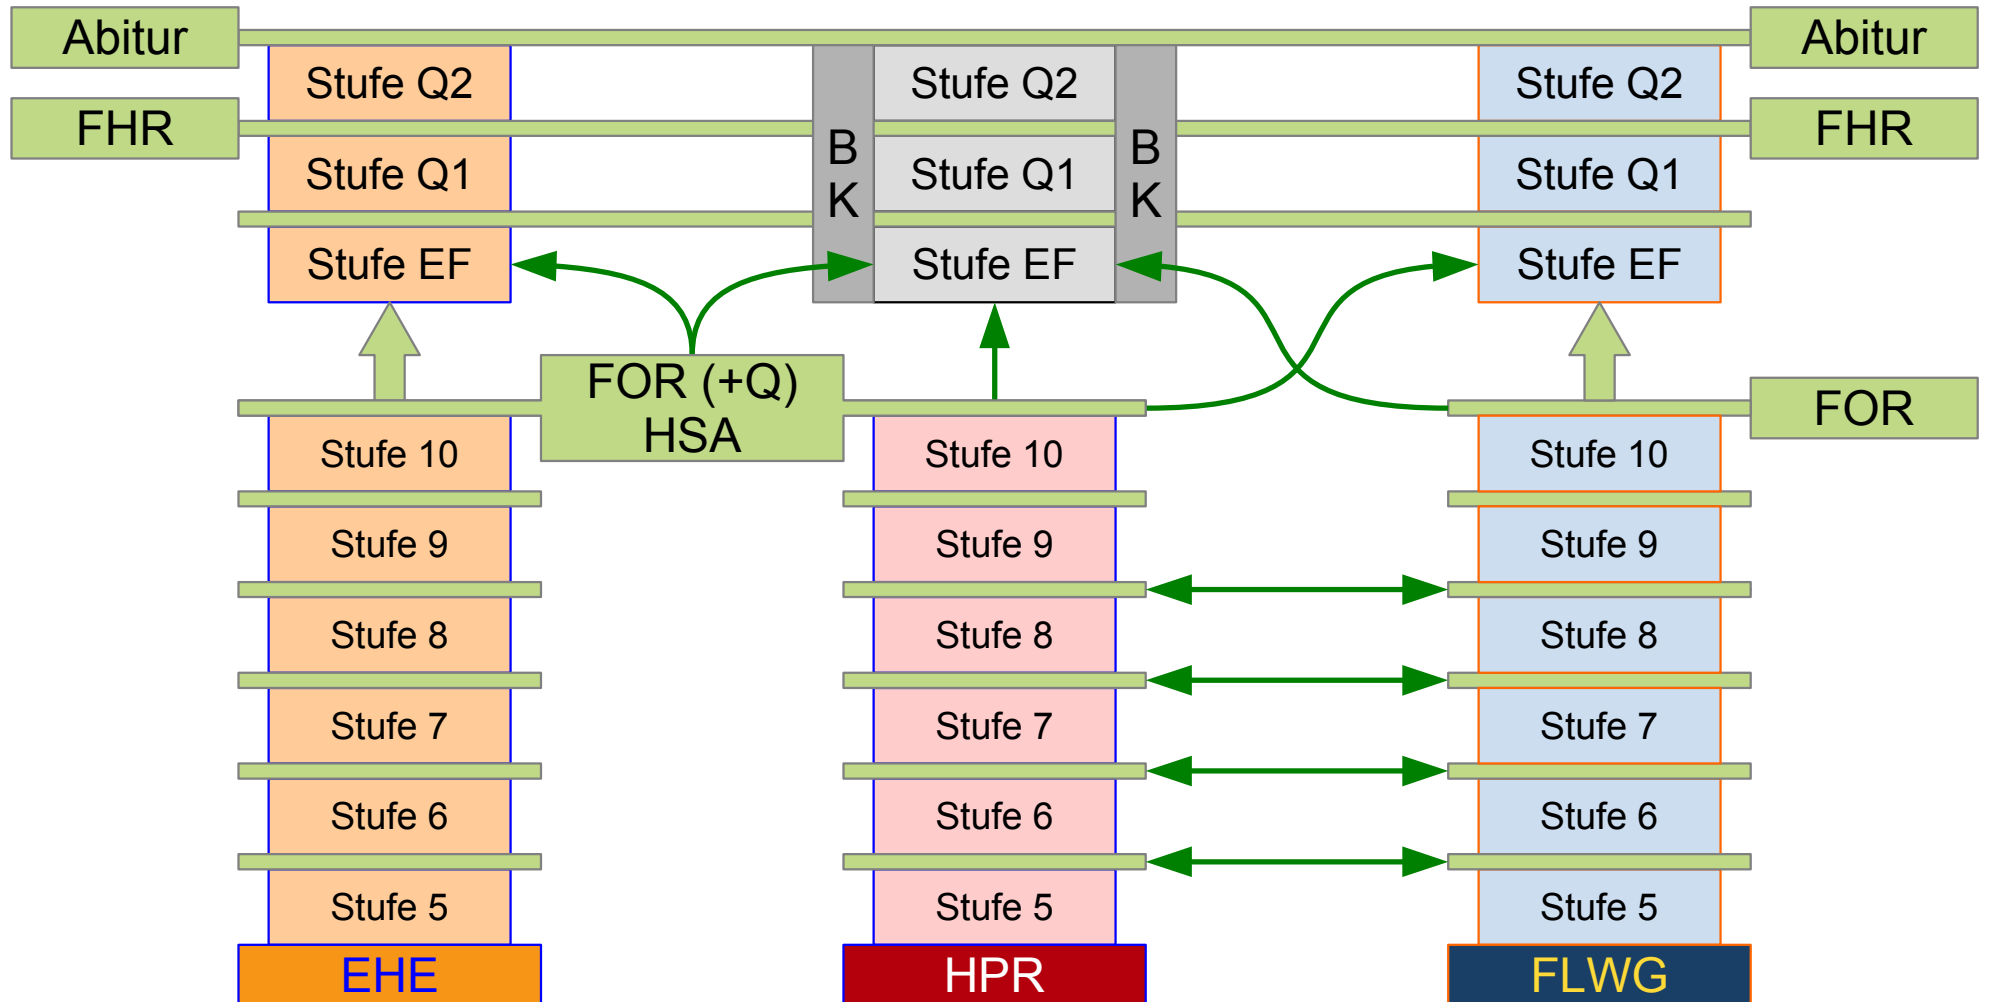

Gemeinsame Präsentation zur Information der vierten Klassen in den Hemeraner Grundschulen

Europaschule am Friedenspark
Gesamtschule Hemer

Hans-Prinzhorn-Realschule

Friedrich-Leopold-Woeste-Gymnasium

Schullandschaft in Hemer

Die weiterführenden Schulen Strukturinformation

Verschiedene Wege • Gemeinsame Ziele

Die weiterführenden Schulen Strukturinformation

Zeitraahmen an der Europaschule / Gesamtschule Hemer

	Mo	Di	Mi	Do	Fr
07:45	1	1	1	1	1
	2	2	2	2	2
	3	3	Lernzeit	3	3
	Lernzeit	4	4	4	4
	5	5	5	5	5
	6	6	6	6	6
13:05	Pause		Pause	Pause	7
13:50	8		8	Lernzeit	
	9		9	9	
15:35					
20:40					

Keine
schriftlichen
Hausaufgaben

Die weiterführenden Schulen Strukturinformation

Zeitraahmen an der Hans-Prinzhorn-Realschule

HA-Betreuung,
LR-Förderung,
AG-Angebote

Lernbüro
(Teile der) Hausaufgaben
können im Lernbüro unter
Betreuung erledigt werden

Hausaufgaben
Stufe 5 bis 7: 60 min täglich
Stufe 8 bis 10: 75 min täglich

Zeitraahmen am Friedrich-Leopold-Woeste-Gymnasium

	Mo	Di	Mi	Do	Fr
07:50	1	1	1	1	1
	2	2	2	2	2
	3	3	3	3	3
	4	4	4	4	4
	5	5	5	5	5
12:20	Pause	6	Pause	Pause	6
13:10	7	7	7	7	7
	8	8	8	8	8
14:55					
20:40					