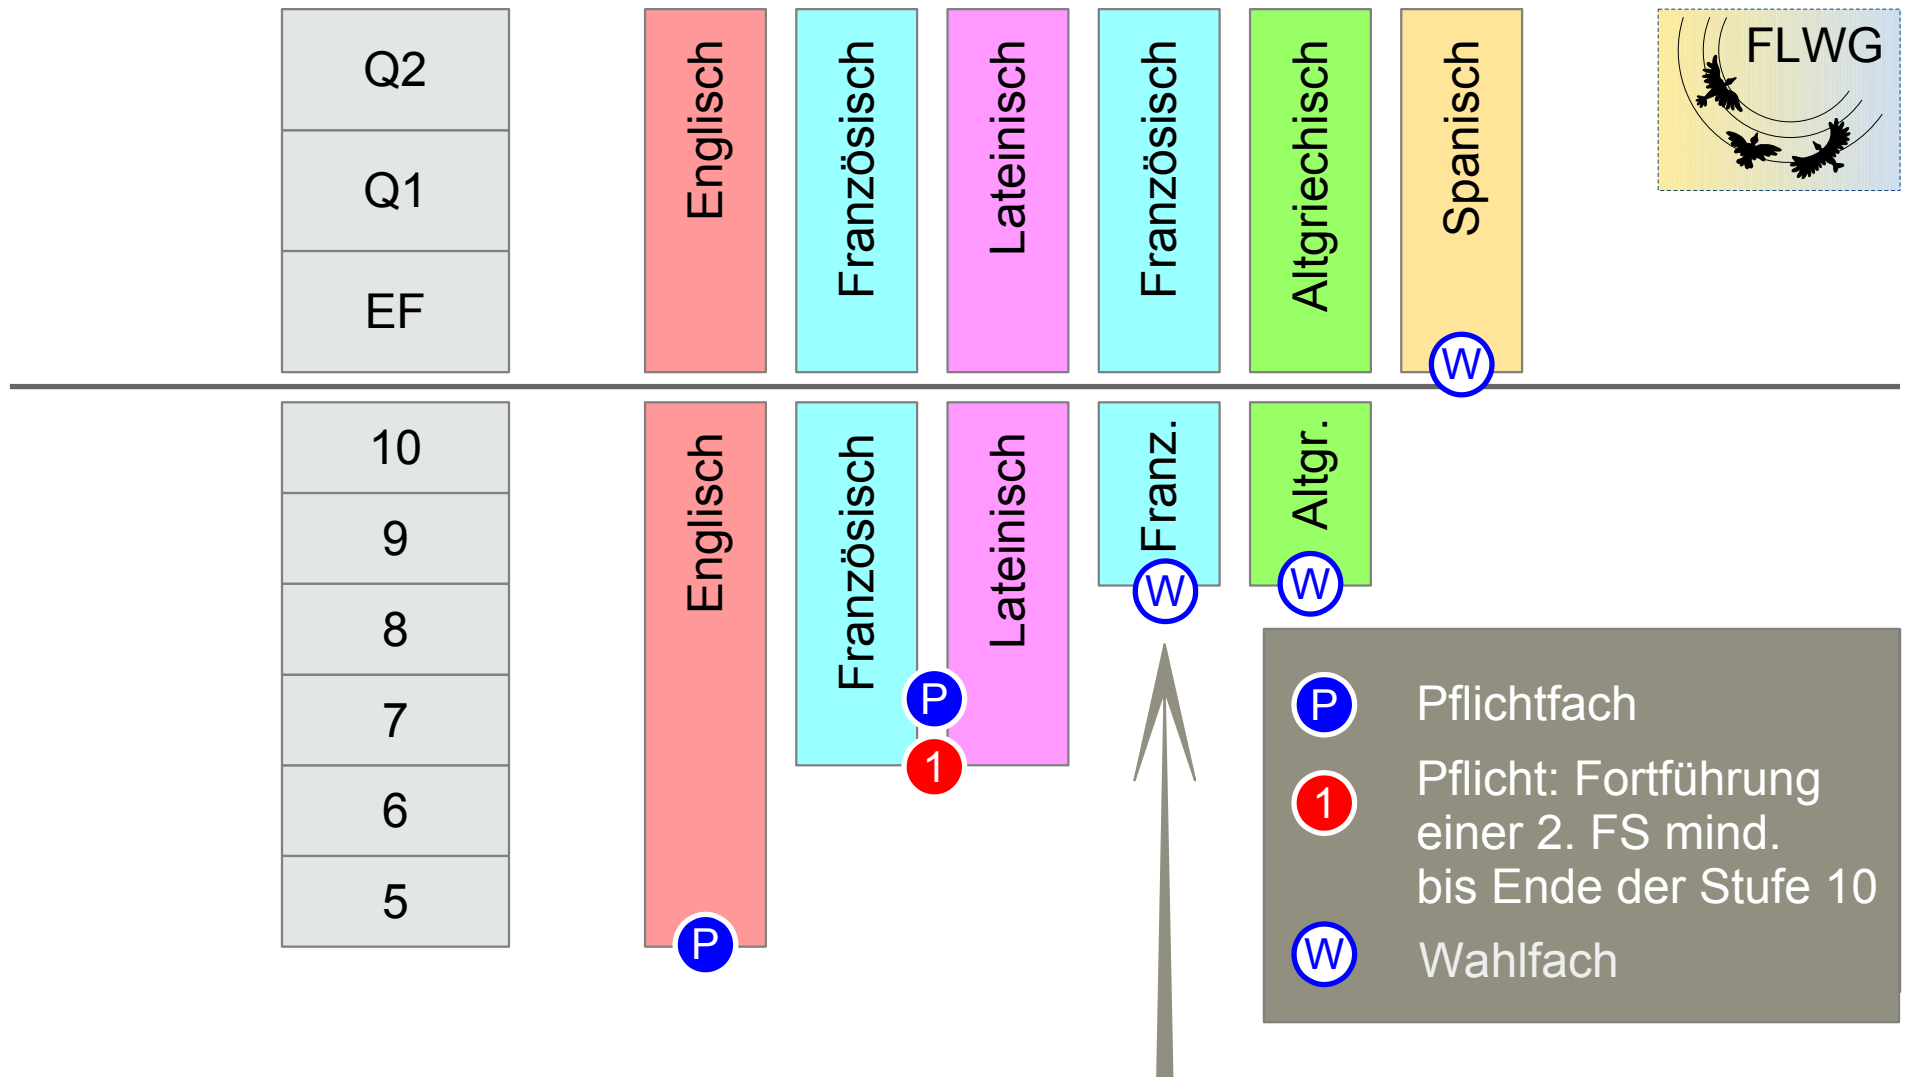

Sprachenfolge an der Europaschule / Gesamtschule Hemer

Es gibt auch nichtsprachliche Angebote im Wahlpflichtbereich der Stufen 7 bis 10

Sprachenfolge an der Hans-Prinzhorn-Realschule

Es gibt auch nichtsprachliche Angebote im Wahlpflichtbereich der Stufen 7 bis 10

Sprachenfolge am Friedrich-Leopold-Woeste-Gymnasium

Es gibt auch nichtsprachliche Angebote im Wahlpflichtbereich der Stufen 9 und 10

Europaschule / Gesamtschule

Tag der Offenen Tür für Eltern & Kinder

Samstag, 02.12.2023, 09:00 - 13.00 Uhr

Informationsabend für Eltern

Donnerstag, 01.02.2024, 17.30 Uhr

Hans-Prinzhorn-Realschule

Tag der Offenen Tür für Eltern & Kinder

Freitag, 24.11.2023, 16:00 - 19:00 Uhr

Friedrich-Leopold-Woeste-Gymnasium

Informationsabend für Eltern